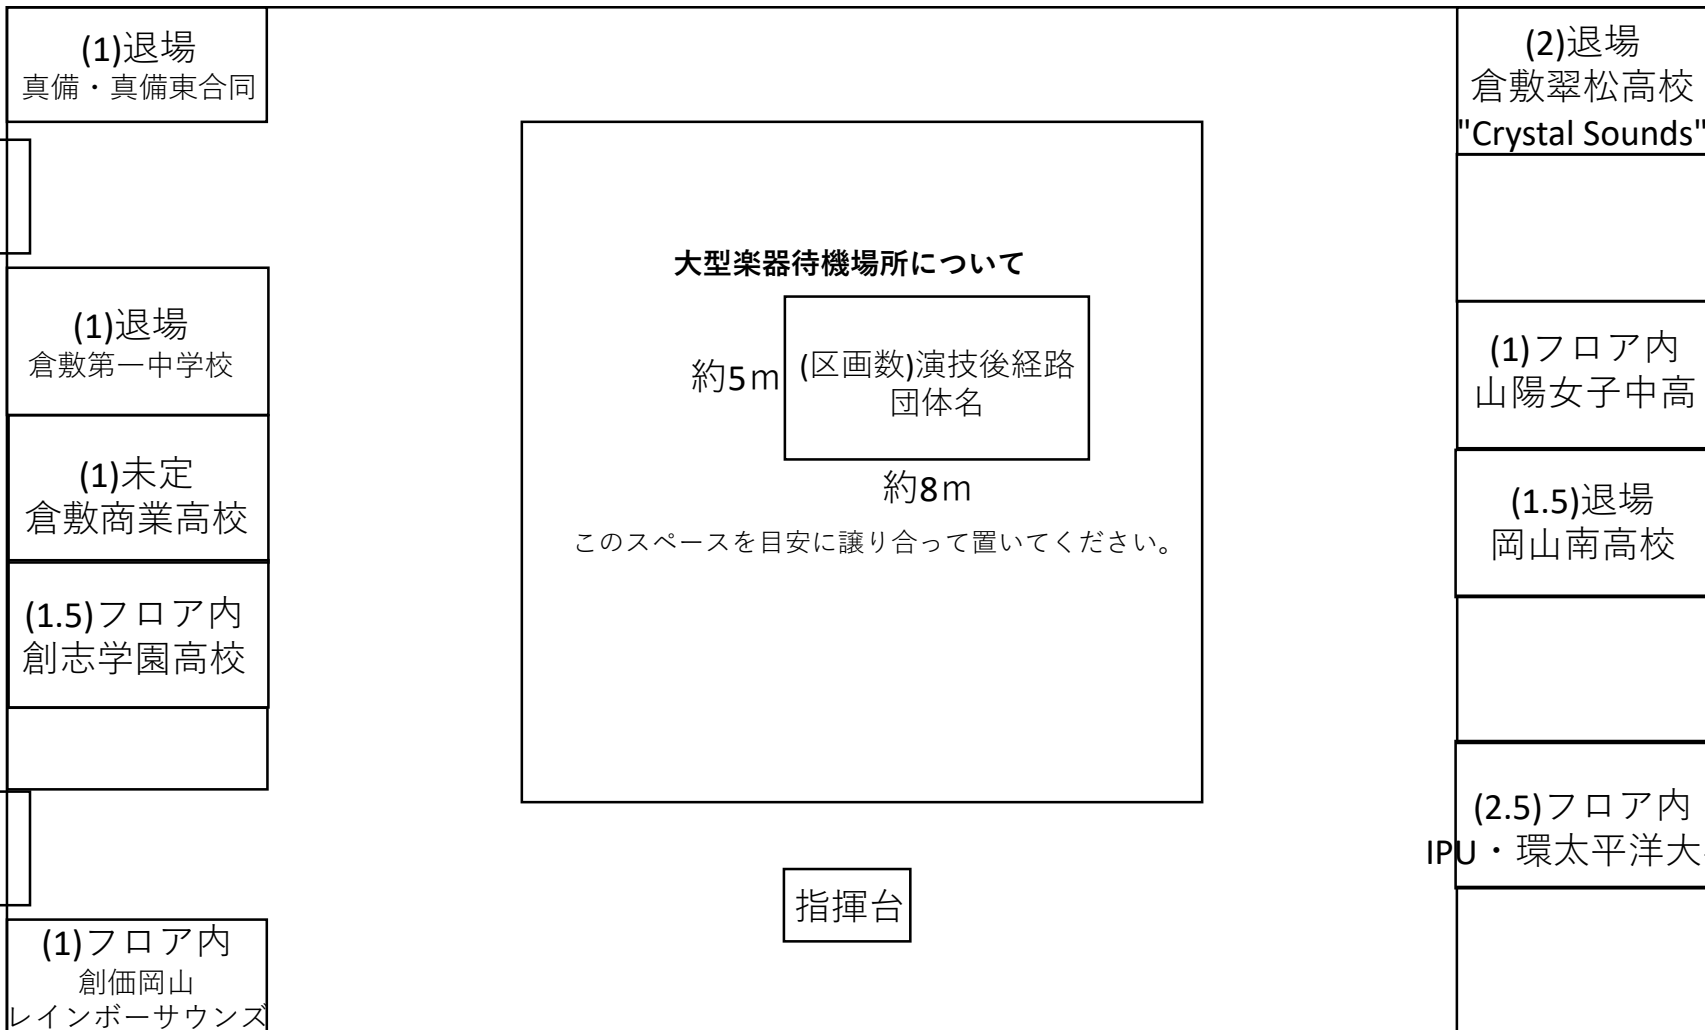

大型楽器待機場所の区画割表 2019/9/3 Ver.

(1)フロア内

Bastonera
mini

入場口

退場口

特別な事情がない限りは全団体入場口から入場。大型楽器置き場から入場するメンバー(以下,搬入メンバー)は1団体前の出演者と一緒に入場し、目立たないように待機してください。

ただし,創志学園高校,創価岡山レインボーサウンズ,IPU・環太平洋大学,の搬入メンバーは退場口から進入し目立たないように移動してください。演技後,大型楽器も同時に搬出する団体は退場口から退場し,フロア内に残す団体は待機場所に戻してください。

Bastonera mini の大道具は真備・真備東中学校の合同バンドの後ろに待機させ、合同バンドが入場後,待機中に入場しやすいよう整理してください。