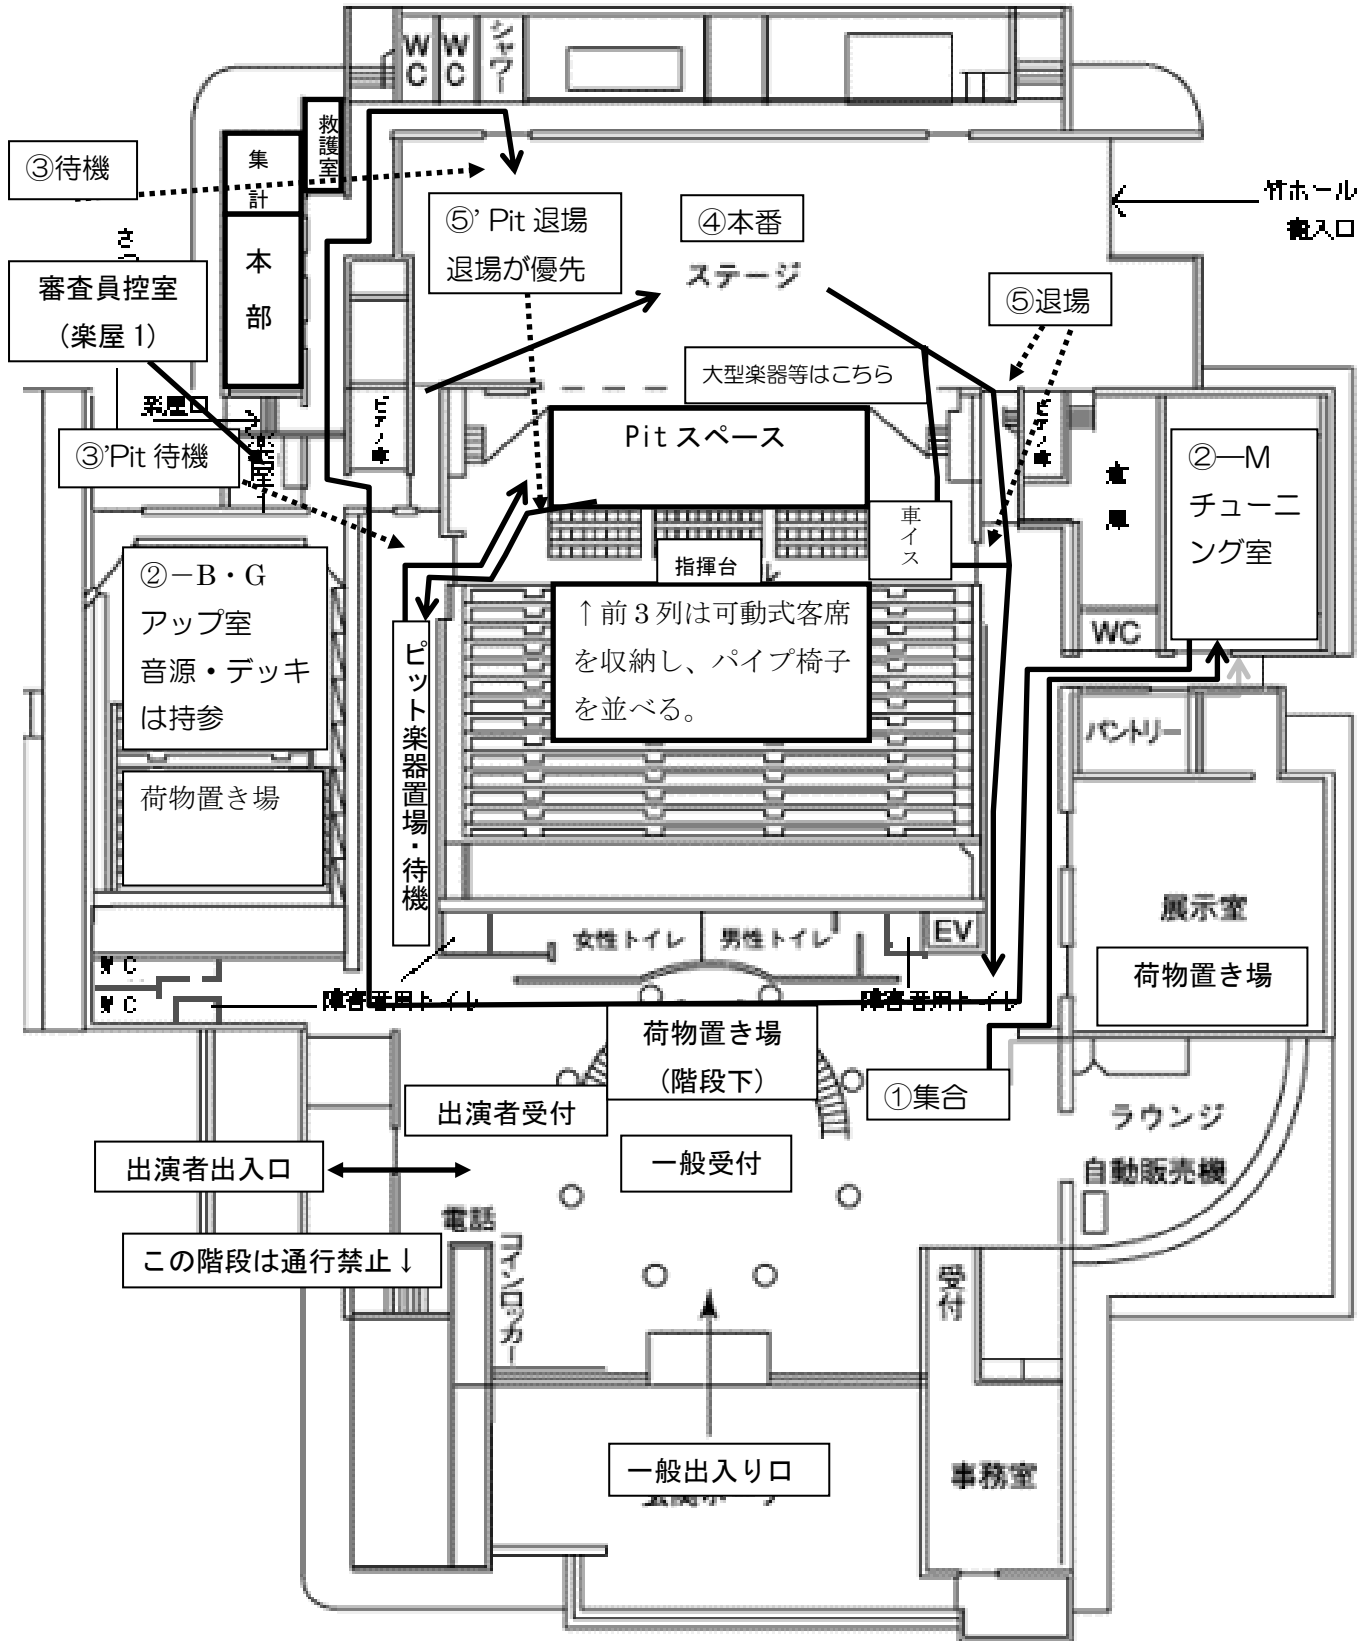

第9回マーチング&ステージフェスティバル会場・進行図 M(1F)

①→②、②→③は右側通行（出演者優先）

③' →④、④→⑤' のPit 楽器は左側通行（退場者優先）

第9回マーチング&ステージフェスティバル会場・進行図 B/G(1F)

①→②、②→③は右側通行（出演者優先）

③→④、④→⑤前団体がマーチングの時はPit 楽器を優先して退場させてから舞台袖に移動

第9回マーチング&ステージフェスティバル会場・進行図(2F)

※出演者席は前のパイプ椅子と、後ろの両脇になります。観客が増えてきた場合には、移動をお願いする場合がありますので、よろしくお願いします。