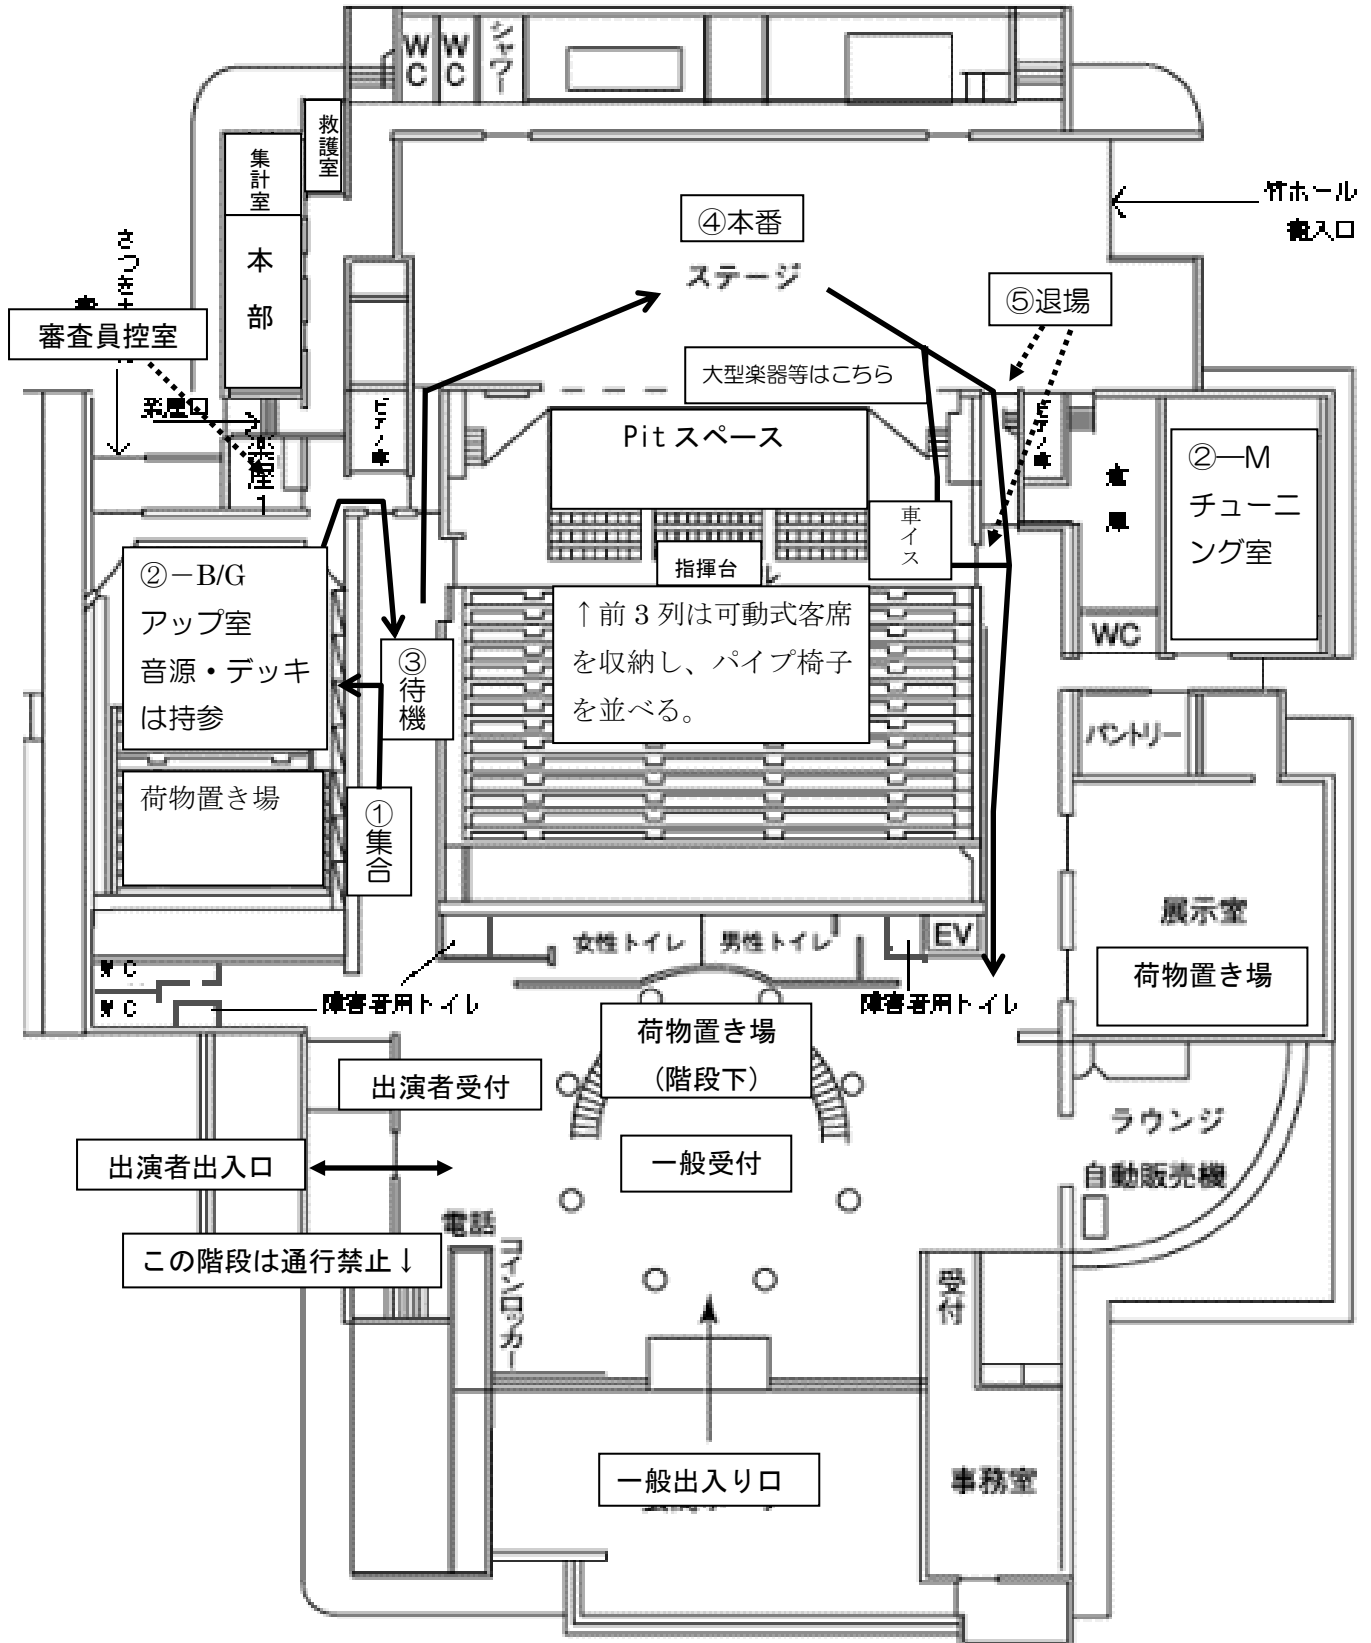

第9回マーチング&ステージフェスティバル会場・進行図 M(1F)

①→②、②→③は右側通行（出演者優先）

③' →④、④→⑤' のPit 楽器は左側通行（退場者優先）

第9回マーチング&ステージフェスティバル会場・進行図 B/G(1F)

①→②、②→③は右側通行（出演者優先）

③→④、④→⑤前団体がマーチングの時はPit 楽器を優先して退場させてから舞台袖に移動

第9回マーチング&ステージフェスティバル会場・進行図(2F)

※出演者席は前のパイプ椅子と、後ろの両脇になります。観客が増えてきた場合には、移動をお願いする場合がありますので、よろしくお願いします。