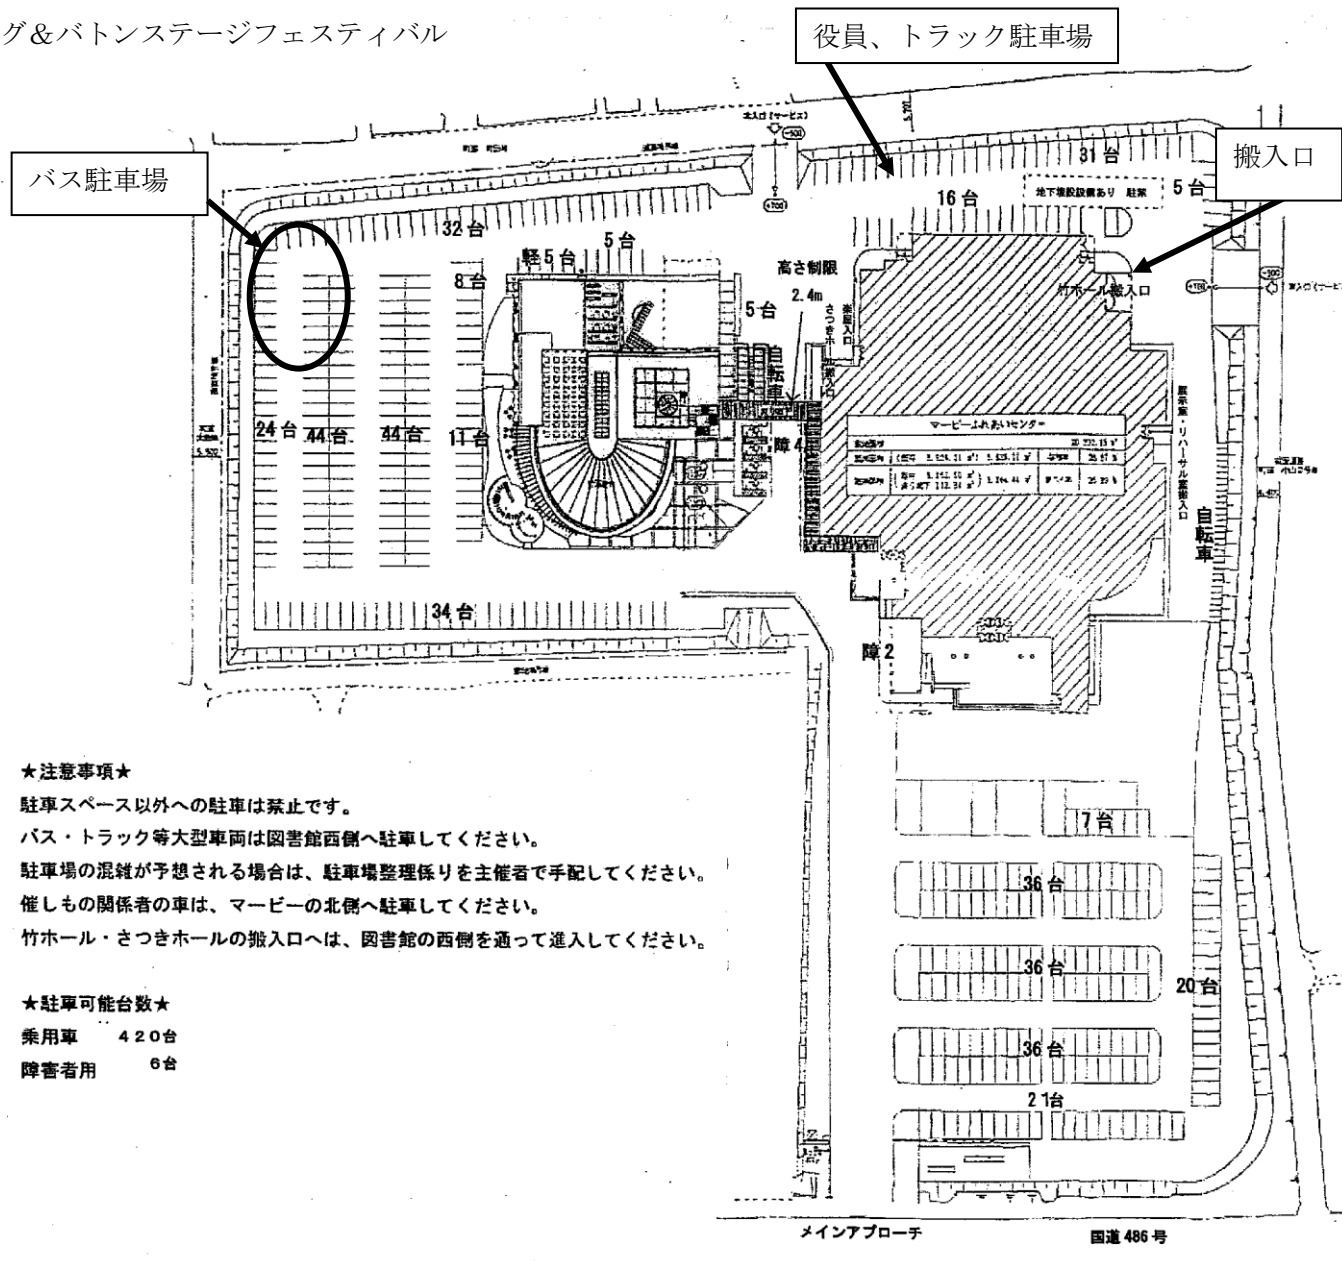

第9回岡山県マーチング&パトンステージフェスティバル
会場全体図

当日は警備員の指示に従って、入場してください。

★注意事項★

- 駐車スペース以外への駐車は禁止です。
- バス・トラック等大型車両は図書館西側へ駐車してください。
- 駐車場の混雑が予想される場合は、駐車場整理係りを主催者で手配してください。
- 催しもの関係者の車は、マービーの北側へ駐車してください。
- 竹ホール・さつきホールの搬入口へは、図書館の西側を通して進入してください。

★駐車可能台数★

- 乗用車 420台
- 障害者用 6台

マービーふれあいセンター 倉敷市立真備図書館 駐車場図面